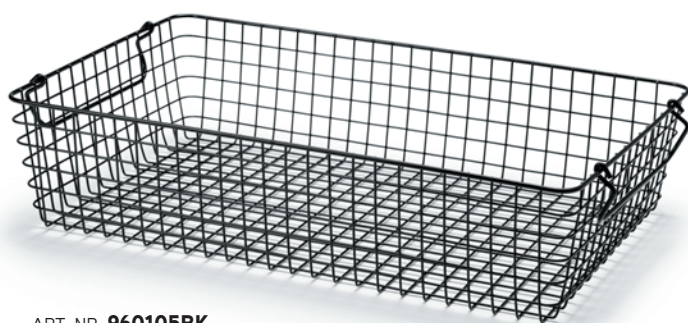

Tower trådkorg / display

ART. NR: **960105BK**

TOWER DISPLAY KORG, GN 1/1

Trådkorg i svartlackad ståltråd. Med två handtag.
Mått 520x315xH120 mm.