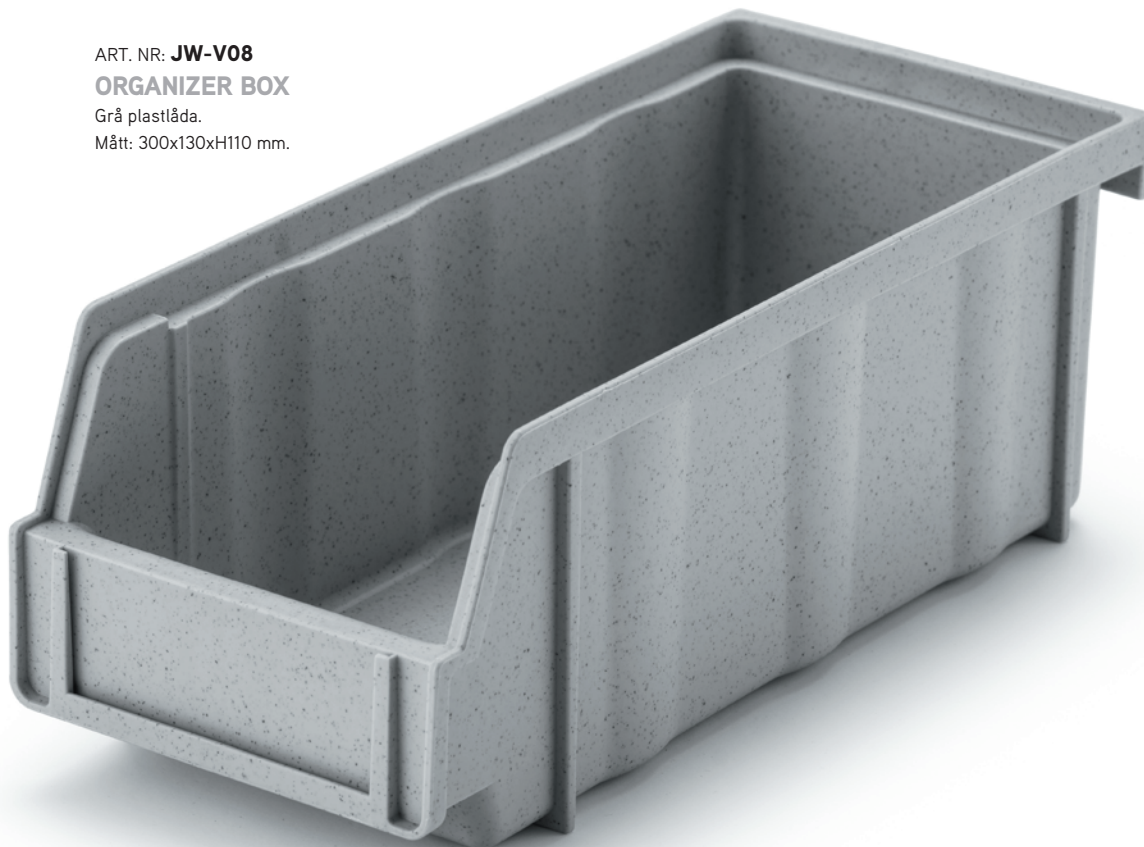

3x3 lådor, omonterad.
Mått inkl. alu-ställning grå plastlåda: 270x450xH470 mm.

ART. NR: **JW-V08**
ORGANIZER BOX
Grå plastlåda.
Mått: 300x130xH110 mm.