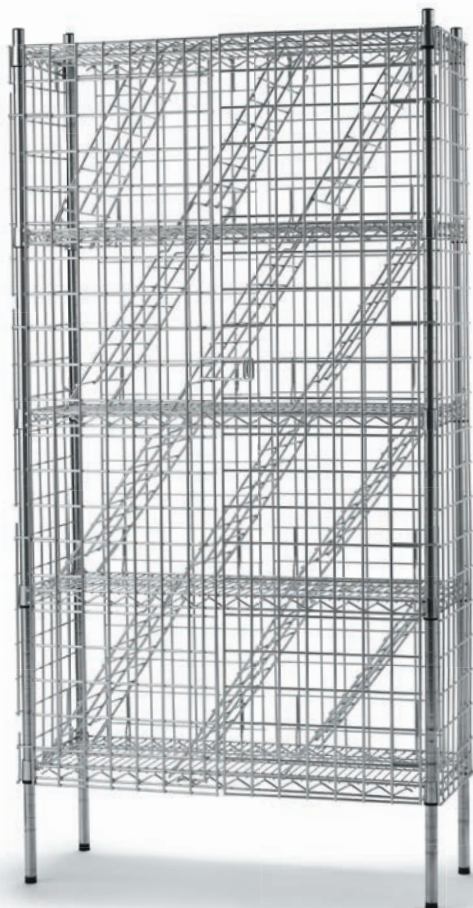

Hyllor

ART. NR: **JW-WSS3614**

GALLERHYLLA MED VINFÖRVARING, kromstål

Mått: 910x355xH1900 mm. Komplet med 4 stolpar + 4 hyllplan, dörrar och avdelare.

Extra tillbehör gallerhyllor

EXTRA CLIPS TILL HYLLA

Art nr: **JW-PCS**

EXTRA STÄLLSKRUV TILL FOT

Art nr: **JW-ASP**