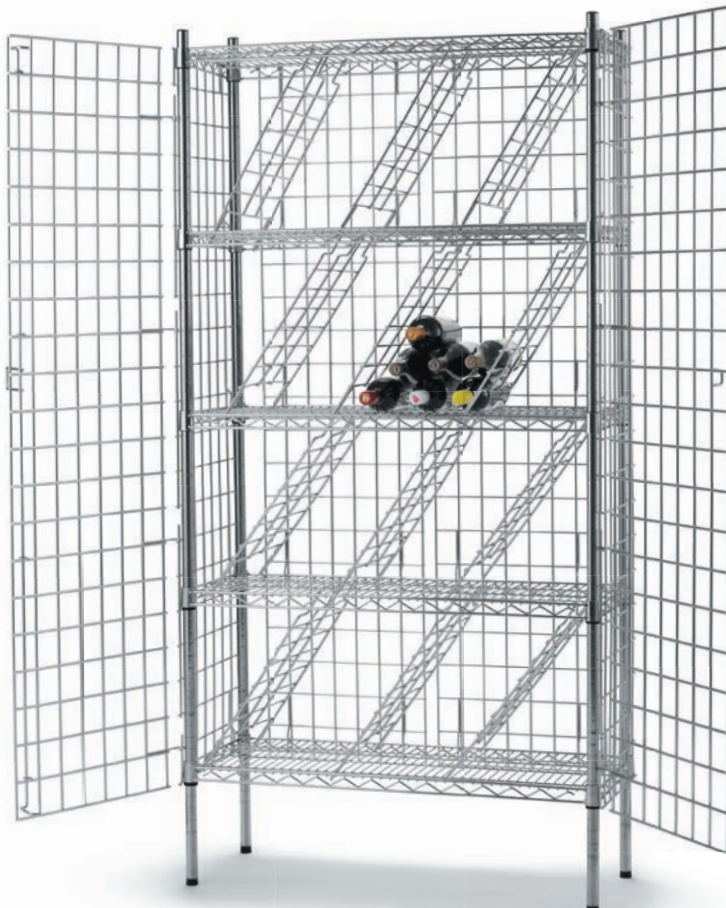

Hyllor

ART. NR: **JW-WSS3614**

GALLERHYLLA MED VINFÖRVARING, kromstål

Mått: 910x355xH1900 mm. Komplet med 4 stolpar + 4 hyllplan, dörrar och avdelare.

Extra tillbehör gallerhyllor

EXTRA CLIPS TILL HYLLA

Art nr: **JW-PCS**

EXTRA STÄLLSKRUV TILL FOT

Art nr: **JW-ASP**