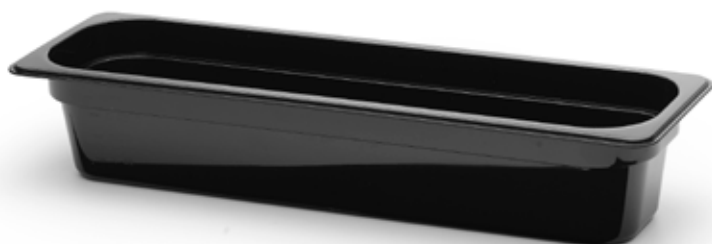

KANTIN polycarbonat, svart

GN 2/4

Art nr: 12441
Material: Polycarbonat
Mått: 530x132 mm
Djup: 100 mm

Gastronorm måttguide se sid 6