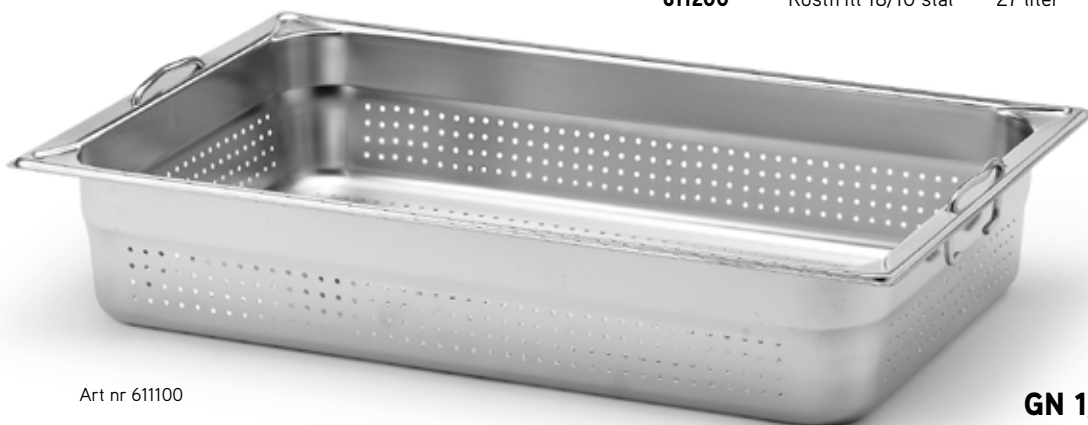

Art nr 611100

GN 1/1

Gastronorm måttguide se sid 6