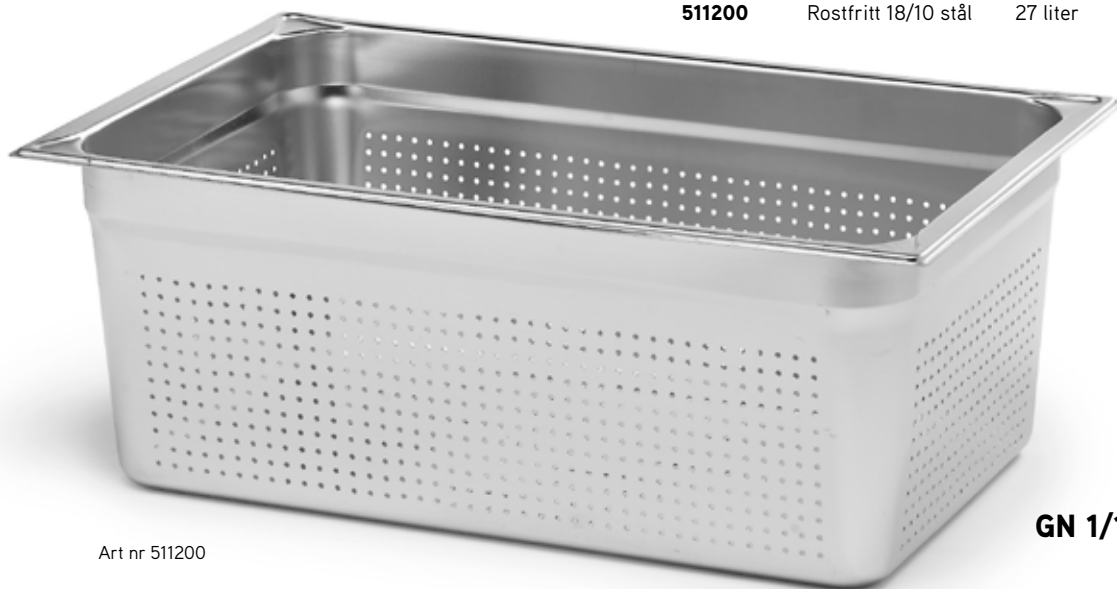

KANTIN utan handtag, perf. - GN 1/1

Art nr	Material	Volym	Mått	Djup
511040	Rostfritt 18/10 stål	5 liter	530x325 mm	40 mm
511065	Rostfritt 18/10 stål	9 liter	530x325 mm	65 mm
511100	Rostfritt 18/10 stål	13 liter	530x325 mm	100 mm
511150	Rostfritt 18/10 stål	20 liter	530x325 mm	150 mm
511200	Rostfritt 18/10 stål	27 liter	530x325 mm	200 mm

Hål ø 4 mm

Art nr 511200

GN 1/1

KANTIN med handtag, perf. - GN 1/1

Art nr	Material	Volym	Mått	Djup
611040	Rostfritt 18/10 stål	5 liter	530x325 mm	40 mm
611065	Rostfritt 18/10 stål	9 liter	530x325 mm	65 mm
611100	Rostfritt 18/10 stål	13 liter	530x325 mm	100 mm
611150	Rostfritt 18/10 stål	20 liter	530x325 mm	150 mm
611200	Rostfritt 18/10 stål	27 liter	530x325 mm	200 mm

Hål ø 4 mm